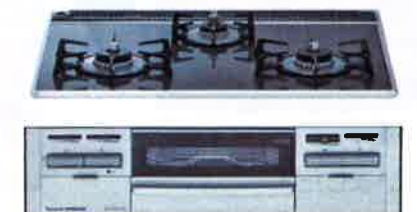

※マンションにお住いのお客様※
マンションにより商材に規定がある場合がございます。
マンション規約をご確認ください。

ビルトインガスコンロ

リンナイ
水なし両面グリルタイプ
幅60cm
(75cm・90cmも取扱い有)

メタルトップ RS31W21H2R-BW

ガラストップ RS31W21A31R-VW

¥78,000.-

¥96,000.-

チラシ内の金額には全て、工事費・商品代・消費税・既存処分費が含まれております！