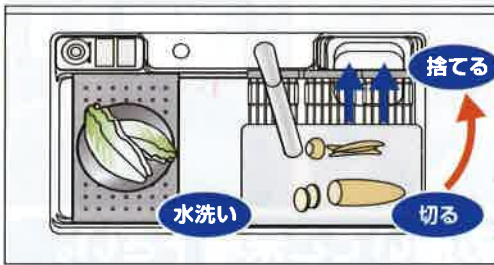

## NEW MODELS

ホーローシステムキッチン  
「レミュー」モデルチェンジ!!

耐震システムバス  
「浴室パネル」新色登場!!

ホーローシステムキッチン

### ● 調理作業の「時短化」にこだわった多機能シンク**新発売**

**機能性** 調理作業がスムーズに行える「ゴミポケット」と「新水切りネット」

**清掃性** まな板も天板もシンクもキレイで快適。ゴミポケットも水切れが良く衛生的。

- ゴミポケット標準装備
- シンク内小物置き装備
- 上段にはまな板、下段には水切りプレートがセット可能
- 中段水切りネットの強度アップ。

家事ラクシンク  
**新登場**