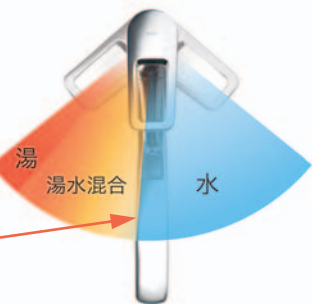

## エコシングル水栓

お湯のムダ使いを防いで、水と湯を「きちんと」使い分け。

年間 4人家族あたり

約7,700円

水道代 約1,758円 ※2  
ガス代 約5,974円 **お得**

※従来のシングルレバー混合栓との比較

新技術

水と湯の境に「カッチ」とクリック感。レバー中央部まで水が出ます。