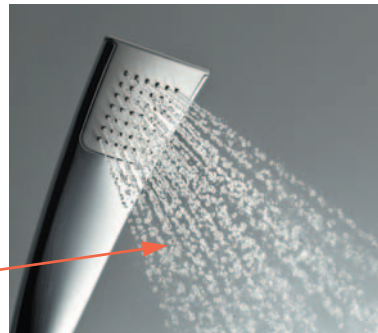

## エアインシャワー

快適&エコ!なシャワーが人気のシリーズに搭載!

年間 4人家族あたり

約13,200円

水道代 約4,556円 ※2  
ガス代 約8,705円 **お得**

※サーモスタット混合栓&従来シャワーとサーモスタット混合栓&エアインシャワーとの比較

新技術

たくさんの空気を含んだ  
大きい水粒。節水なのに  
浴び心地たっぷりです。