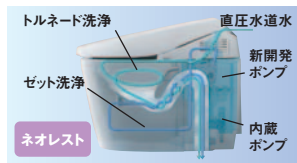

ネオレストRH・アプリコット

エコ&便器のきれいを長もちさせるトイレが新登場!

清潔
&
エコロジー

トイレの超節水を叶えた
ハイブリッドエコロジーシステム